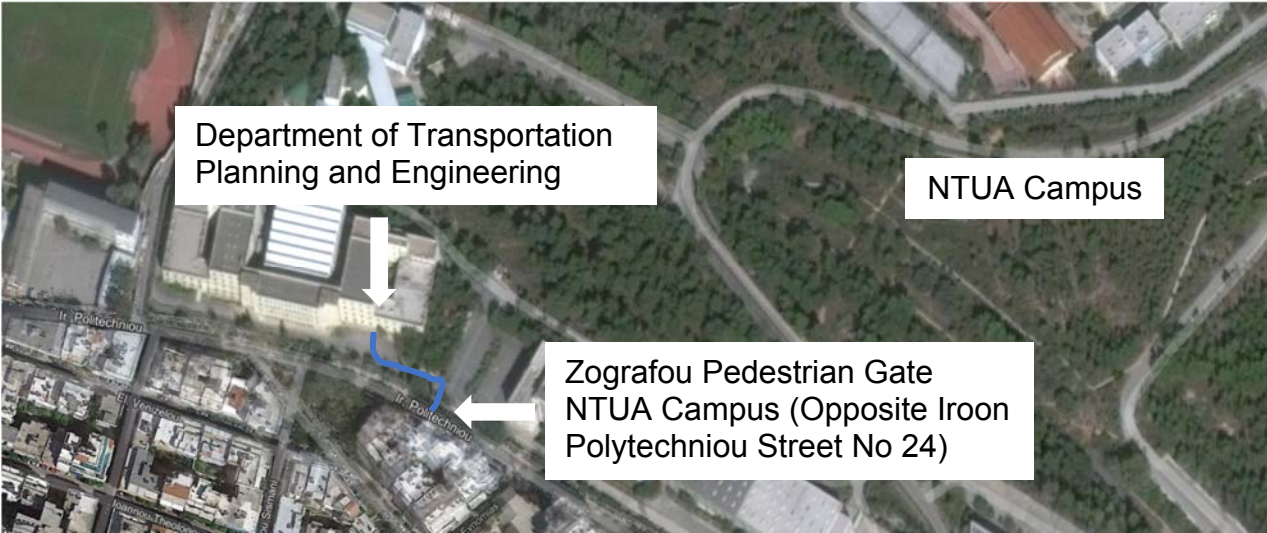

3. Access on foot from Zografou Gate (closed for vehicles)